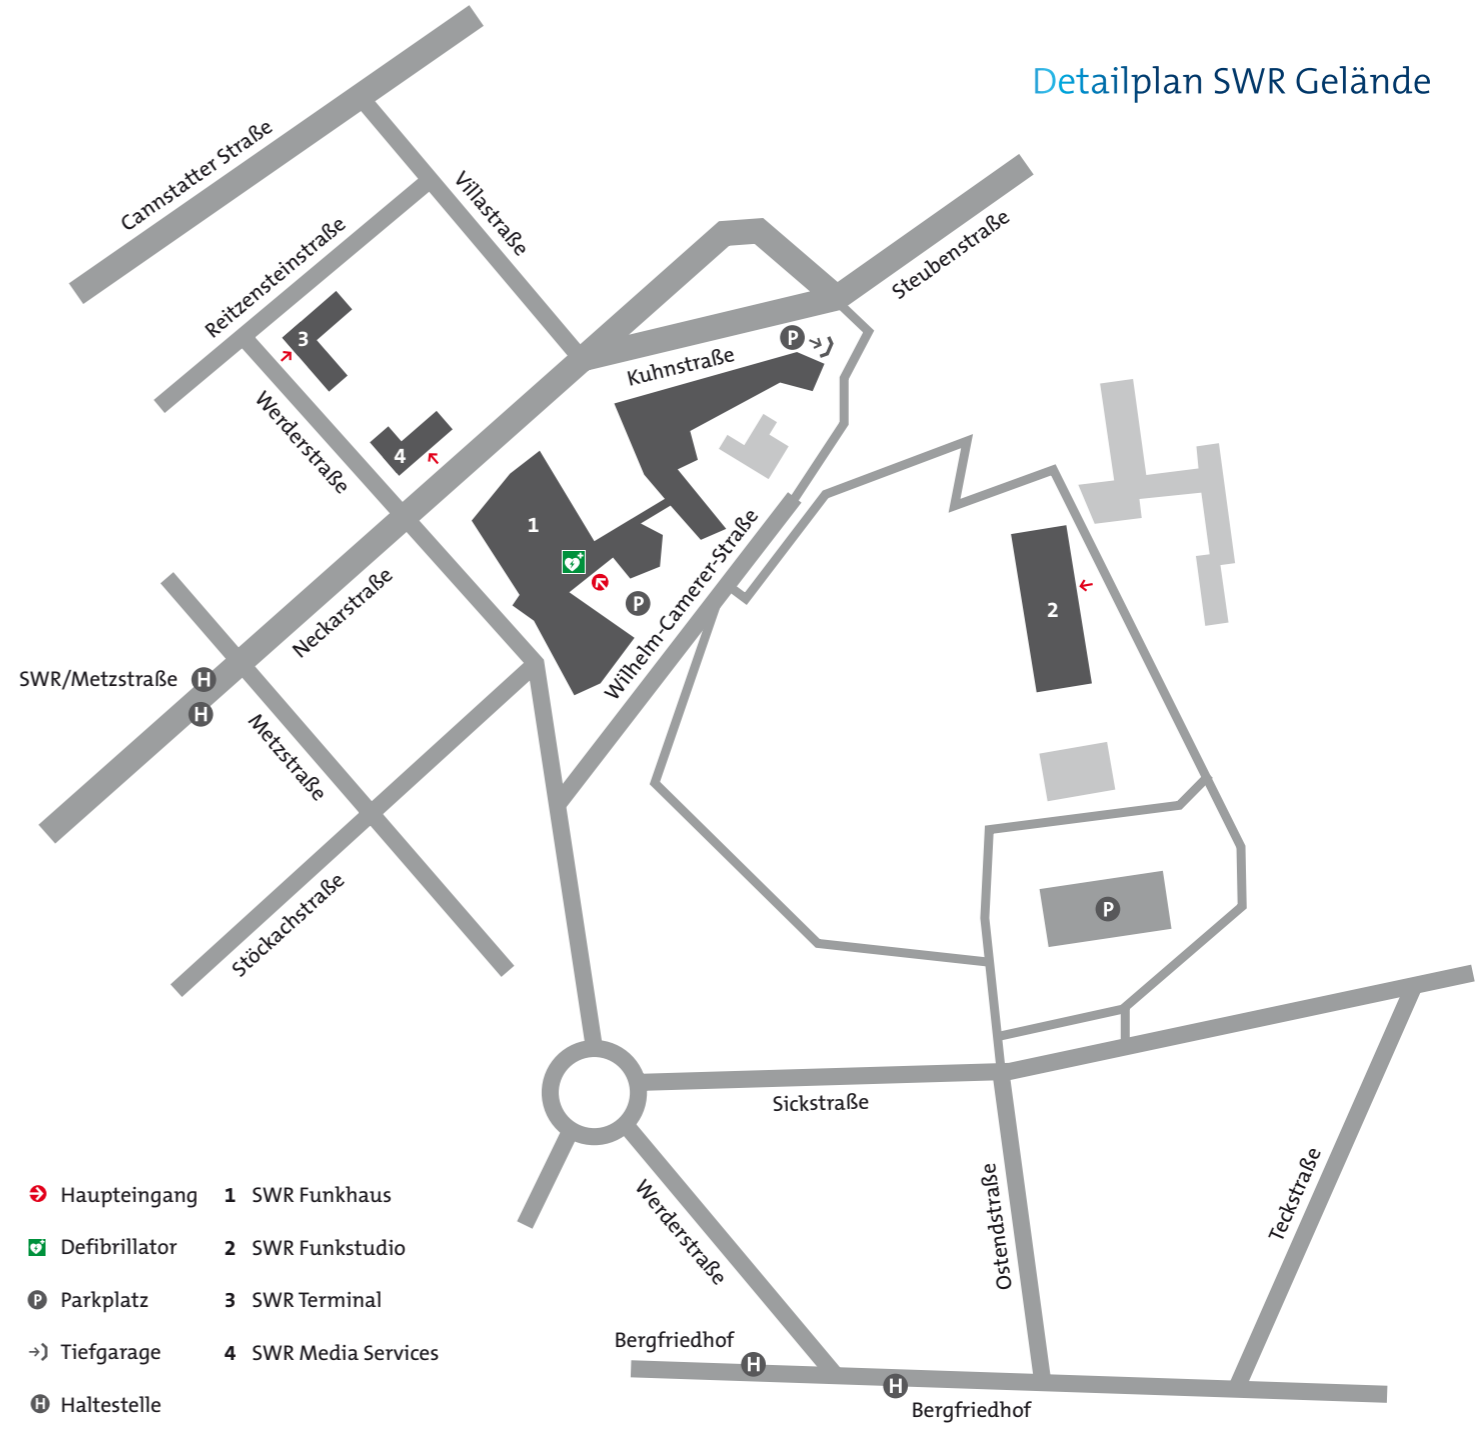

Anfahrtswege

- Bahnlinien
- A8 — Autobahn
- B27 — Bundesstraße

SWR Stuttgart
Neckarstraße 230
70190 Stuttgart

Postanschrift:
70150 Stuttgart

Telefon 0711 929 0
Telefax 0711 929 12600

SWR.de

Lageplan SWR Stuttgart Ihr Weg zu uns

Anreise mit öffentlichen Verkehrsmitteln

Zum SWR Funkhaus, Neckarstraße 230: Haltestelle Metzstraße (SWR)

- **Stadtbahn U1** (Richtung Fellbach)
- **Stadtbahn U2** (Richtung Neugereut)
- **Stadtbahn U14** (Richtung Neckargröningen/Remseck)

Zum SWR Funkstudio: Haltestelle Bergfriedhof

- **Stadtbahn U9** (Richtung Hedelfingen)
- **Stadtbahn U4** (Richtung Untertürkheim)

Stadtplan Stuttgart

SWR
siehe
Detailplan

Bitte beachten Sie die derzeit geänderten Fahrpläne zur Stadtbahn-Haltestelle Metzstraße (SWR).
[vvs.de/fahrplan](https://www.vvs.de/fahrplan)

- Bahnlinie
- Stadtbahnlinien
- Haltestellen U1, U2, U4, U9 und U14
- Parkplatz
- Tunnel

Detailplan SWR Gelände

- Haupteingang
- Defibrillator
- Parkplatz
- Tiefgarage
- Haltestelle
- 1** SWR Funkhaus
- 2** SWR Funkstudio
- 3** SWR Terminal
- 4** SWR Media Services