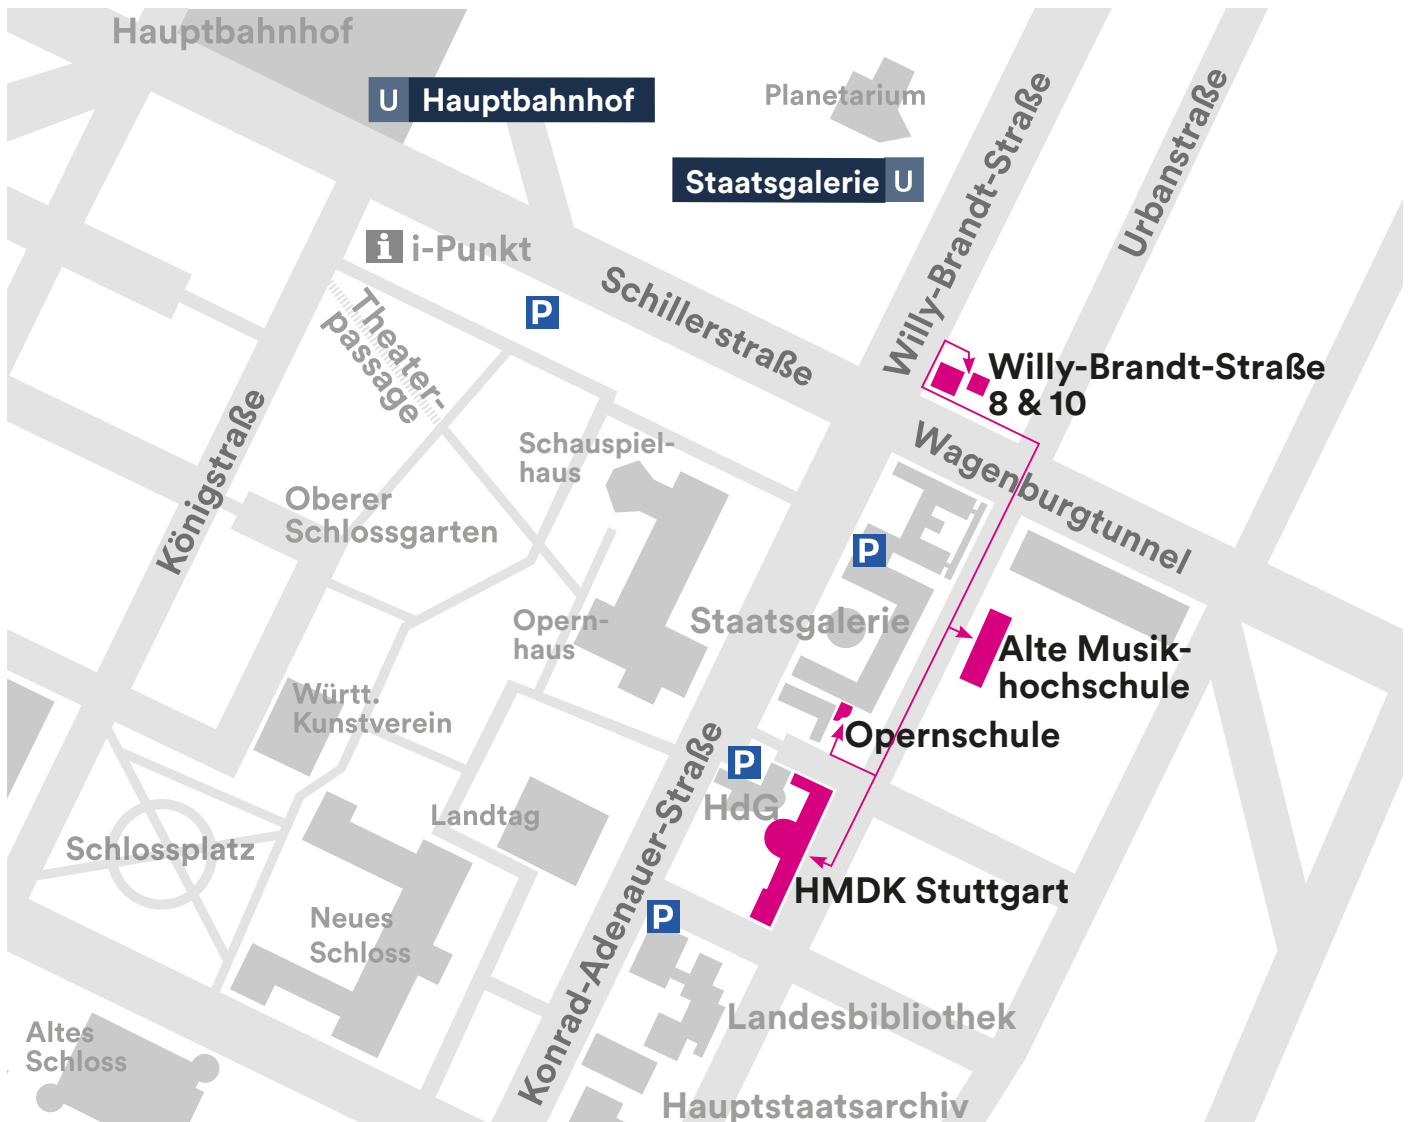

HMDK STUTTGART

STANDORTE

HMDK Stuttgart Hauptgebäude H1 (1. Bauabschnitt) und H2 (2. Bauabschnitt)

Urbanstraße 25, 70182 Stuttgart

Alte Musikhochschule H3 – Figurentheater

Urbanplatz 2, 70182 Stuttgart

Operschule H4

Eugenstraße 7, 70182 Stuttgart

Willy-Brandt-Straße 8 B1 & Willy-Brandt-Straße 10 B2

Willy-Brandt-Straße 8 & 10, 70173 Stuttgart