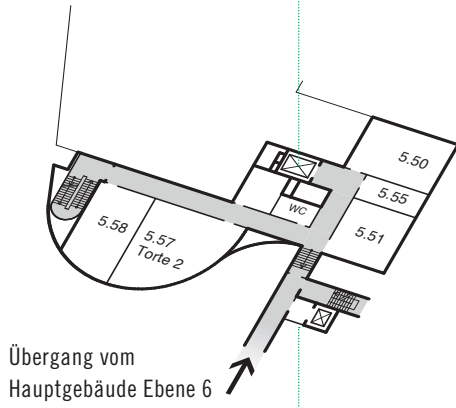

HMDK STUTT GART 2. BAUABSCHNITT

GEBÄUDEPLAN

EBENE 6

- Schauspiel
- 6.51 Seminarraum Dramaturgie
- 6.52 Büro Schauspielschule
- 6.50 Ensembleraum Schauspiel
- 6.60 Leitung Schauspielschule / Intendanz Wilhelma Theater
- 6.57 Schauspiel „Torte 1“
- 6.58 Sprechkunst

EBENE 5

- 5.51 Überraum Fakultät IV
- 5.55 EMP Rhythmik
- 5.50 Musikzimmer Schauspiel
- 5.57 Schauspiel „Torte 2“
- 5.58 EMP

EBENE 4

- 4.50 Kirchenmusik
- 4.57 EMP Rhythmik

EBENE 3

- 3.52 Kirchenmusik
- 3.51 Unterrichtsraum Jazz
- 3.54 Lager EMP