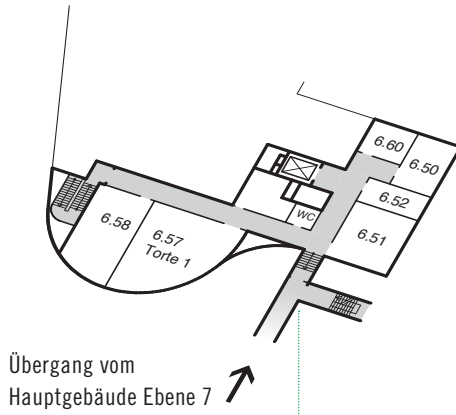

HMDK STUTT GART 2. BAUABSCHNITT

GEBÄUDEPLAN

EBENE 6

- Schauspiel
- 6.51 Seminarraum Dramaturgie
- 6.52 Büro Schauspielschule
- 6.50 Ensembleraum Schauspiel
- 6.60 Leitung Schauspielschule / Intendanz Wilhelma Theater
- 6.57 Schauspiel „Torte 1“
- 6.58 Sprechkunst

EBENE 5

- 5.51 Überraum Fakultät IV
- 5.55 EMP Rhythmik
- 5.50 Musikzimmer Schauspiel
- 5.57 Schauspiel „Torte 2“
- 5.58 EMP

EBENE 4

- 4.50 Kirchenmusik
- 4.57 EMP Rhythmik

EBENE 3

- 3.52 Kirchenmusik
- 3.51 Unterrichtsraum Jazz
- 3.54 Lager EMP