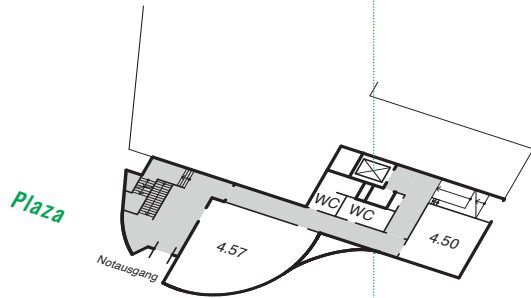

HMDK STUTT GART 2. BAUABSCHNITT

GEBÄUDEPLAN

EBENE 6

- Schauspiel
- 6.51 Seminarraum Dramaturgie
- 6.52 Büro Schauspielschule
- 6.50 Ensembleraum Schauspiel
- 6.60 Leitung Schauspielschule / Intendanz Wilhelma Theater
- 6.57 Schauspiel „Torte 1“
- 6.58 Sprechkunst

EBENE 5

- 5.51 Überraum Fakultät IV
- 5.55 EMP Rhythmik
- 5.50 Musikzimmer Schauspiel
- 5.57 Schauspiel „Torte 2“
- 5.58 EMP

EBENE 4

- 4.50 Kirchenmusik
- 4.57 EMP Rhythmik

EBENE 3

- 3.52 Kirchenmusik
- 3.51 Unterrichtsraum Jazz
- 3.54 Lager EMP