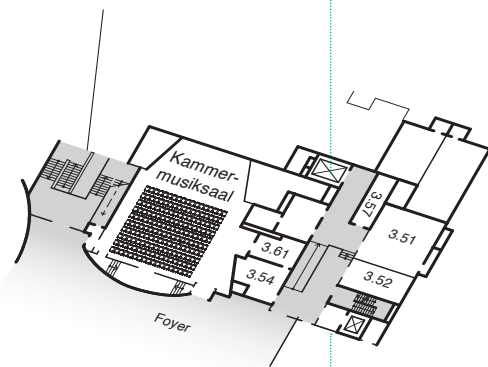

HMDK STUTT GART 2. BAUABSCHNITT

GEBÄUDEPLAN

EBENE 6

- Schauspiel
- 6.51 Seminarraum Dramaturgie
- 6.52 Büro Schauspielschule
- 6.50 Ensembleraum Schauspiel
- 6.60 Leitung Schauspielschule / Intendanz Wilhelma Theater
- 6.57 Schauspiel „Torte 1“
- 6.58 Sprechkunst

EBENE 5

- 5.51 Überraum Fakultät IV
- 5.55 EMP Rhythmik
- 5.50 Musikzimmer Schauspiel
- 5.57 Schauspiel „Torte 2“
- 5.58 EMP

EBENE 4

- 4.50 Kirchenmusik
- 4.57 EMP Rhythmik

EBENE 3

- 3.52 Kirchenmusik
- 3.51 Unterrichtsraum Jazz
- 3.54 Lager EMP

EBENE 2

- 2.59 Überraum Sprechkunst
- 2.83 / 2.84 Orgelräume

EBENE 1

- Schauspiel
- 1.52 Arbeitsbühne
- 1.58 Magazin
- 1.59 Trainingsraum