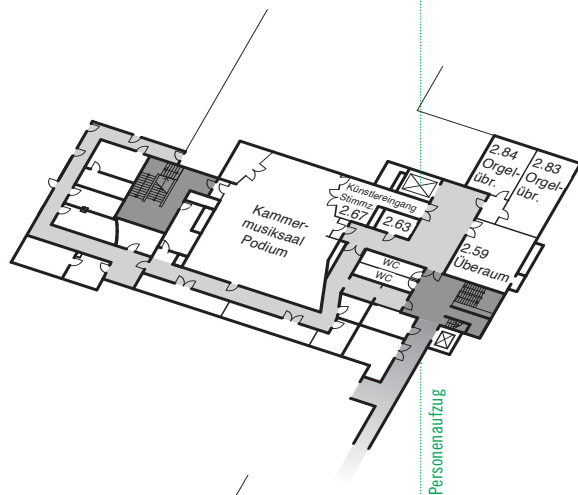

HMDK STUTT GART 2. BAUABSCHNITT

GEBÄUDEPLAN

EBENE 6

- Schauspiel
- 6.51 Seminarraum Dramaturgie
- 6.52 Büro Schauspielschule
- 6.50 Ensembleraum Schauspiel
- 6.60 Leitung Schauspielschule / Intendanz Wilhelma Theater
- 6.57 Schauspiel „Torte 1“
- 6.58 Sprechkunst

EBENE 5

- 5.51 Überraum Fakultät IV
- 5.55 EMP Rhythmik
- 5.50 Musikzimmer Schauspiel
- 5.57 Schauspiel „Torte 2“
- 5.58 EMP

EBENE 4

- 4.50 Kirchenmusik
- 4.57 EMP Rhythmik

EBENE 3

- 3.52 Kirchenmusik
- 3.51 Unterrichtsraum Jazz
- 3.54 Lager EMP

EBENE 2

- 2.59 Überraum Sprechkunst
- 2.83 / 2.84 Orgelräume

EBENE 1

- Schauspiel
- 1.52 Arbeitsbühne
- 1.58 Magazin
- 1.59 Trainingsraum